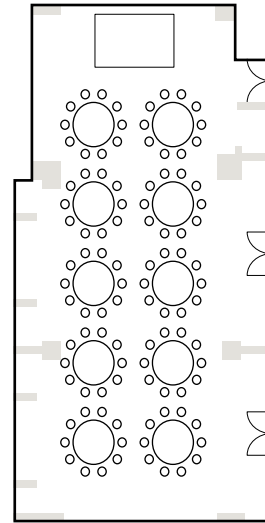

# WISTERIA ウィステリア

CLASSROOM 108 SEAT / スクール 108席

SQUARE 72 SEAT / 口型会議 72席

BANQUET 100 SEAT / 正餐 100席

BUFFET 120 COVER / 立食 120席