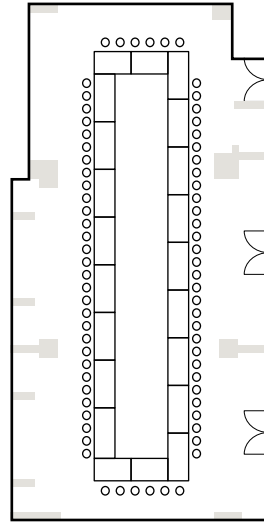

# WISTERIA ウィステリア

CLASSROOM 108 SEAT / スクール 108席

SQUARE 72 SEAT / 口型会議 72席

BANQUET 100 SEAT / 正餐 100席

BUFFET 120 COVER / 立食 120席