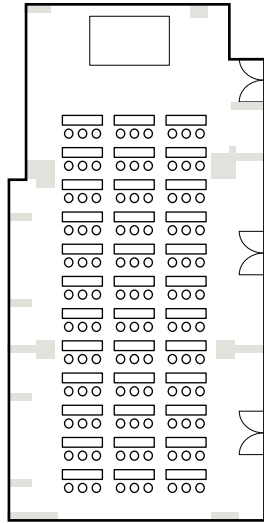

# WISTERIA ウィステリア

CLASSROOM 108 SEAT / スクール 108席

SQUARE 72 SEAT / 口型会議 72席

BANQUET 100 SEAT / 正餐 100席

BUFFET 120 COVER / 立食 120席